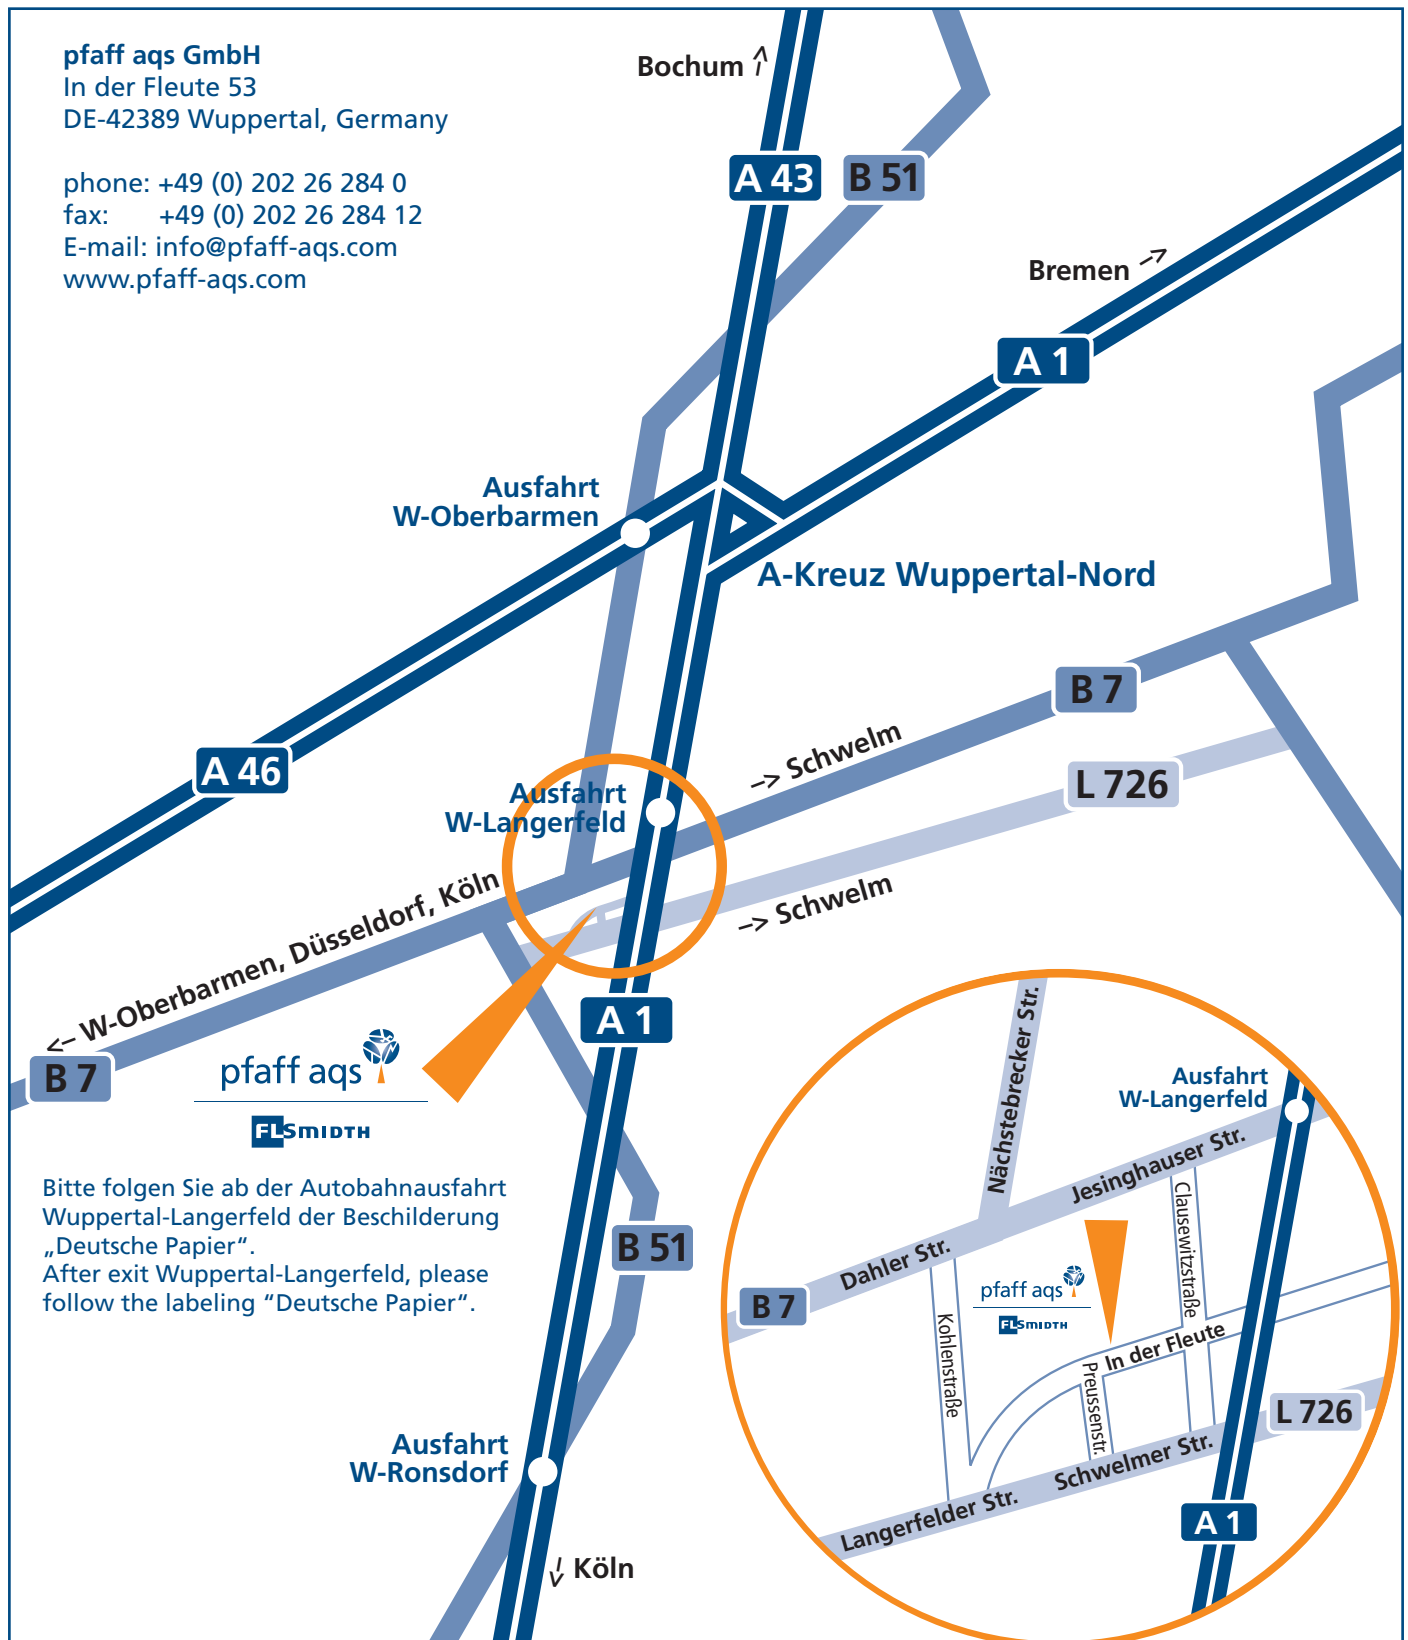

So finden Sie uns:
How to find us:

pfaff aqs GmbH
In der Fleute 53
DE-42389 Wuppertal, Germany

phone: +49 (0) 202 26 284 0
fax: +49 (0) 202 26 284 12
E-mail: info@pfaff-aqs.com
www.pfaff-aqs.com

Bitte folgen Sie ab der Autobahnausfahrt Wuppertal-Langerfeld der Beschilderung „Deutsche Papier“.
After exit Wuppertal-Langerfeld, please follow the labeling “Deutsche Papier”.